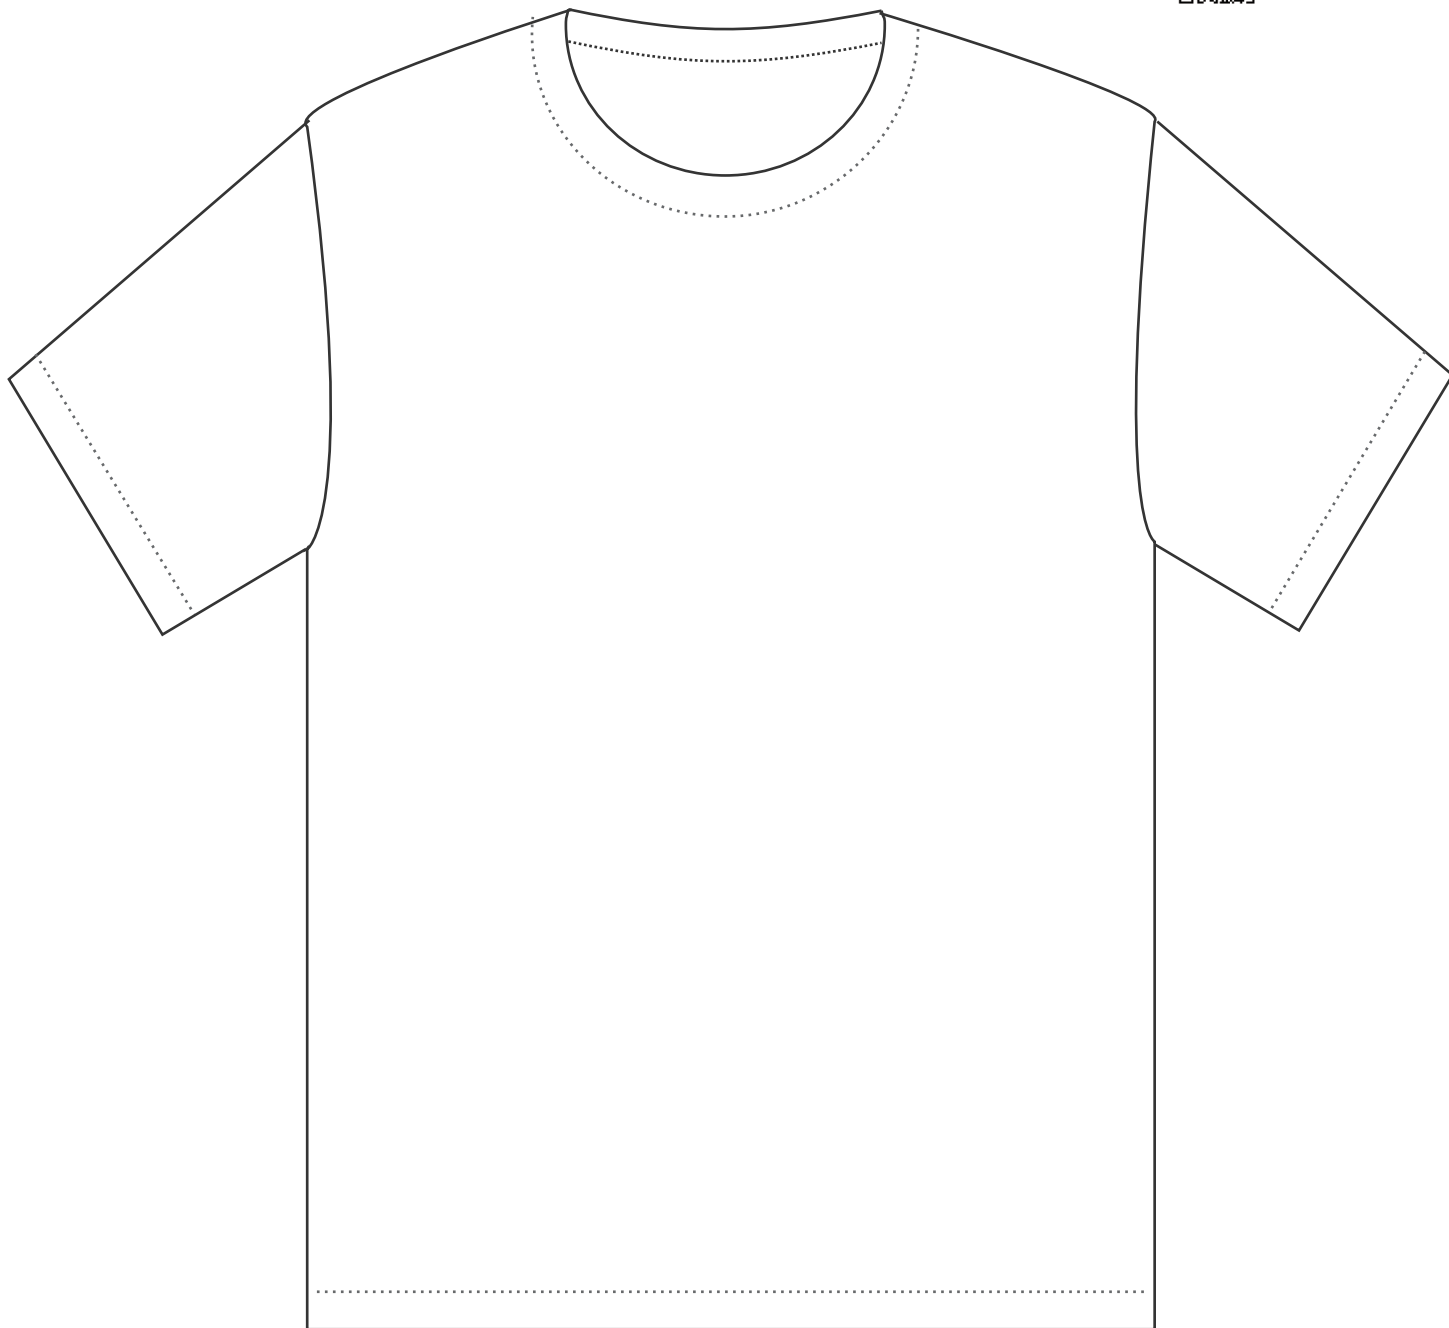

LINE: @niz2772m

表

前面 最大 320mm×360mm

mm	×	mm	色
mm	×	mm	色

お申し込み者名

AGOO DESIGN
PRODUCT

Tシャツ

写メール提出 OK !