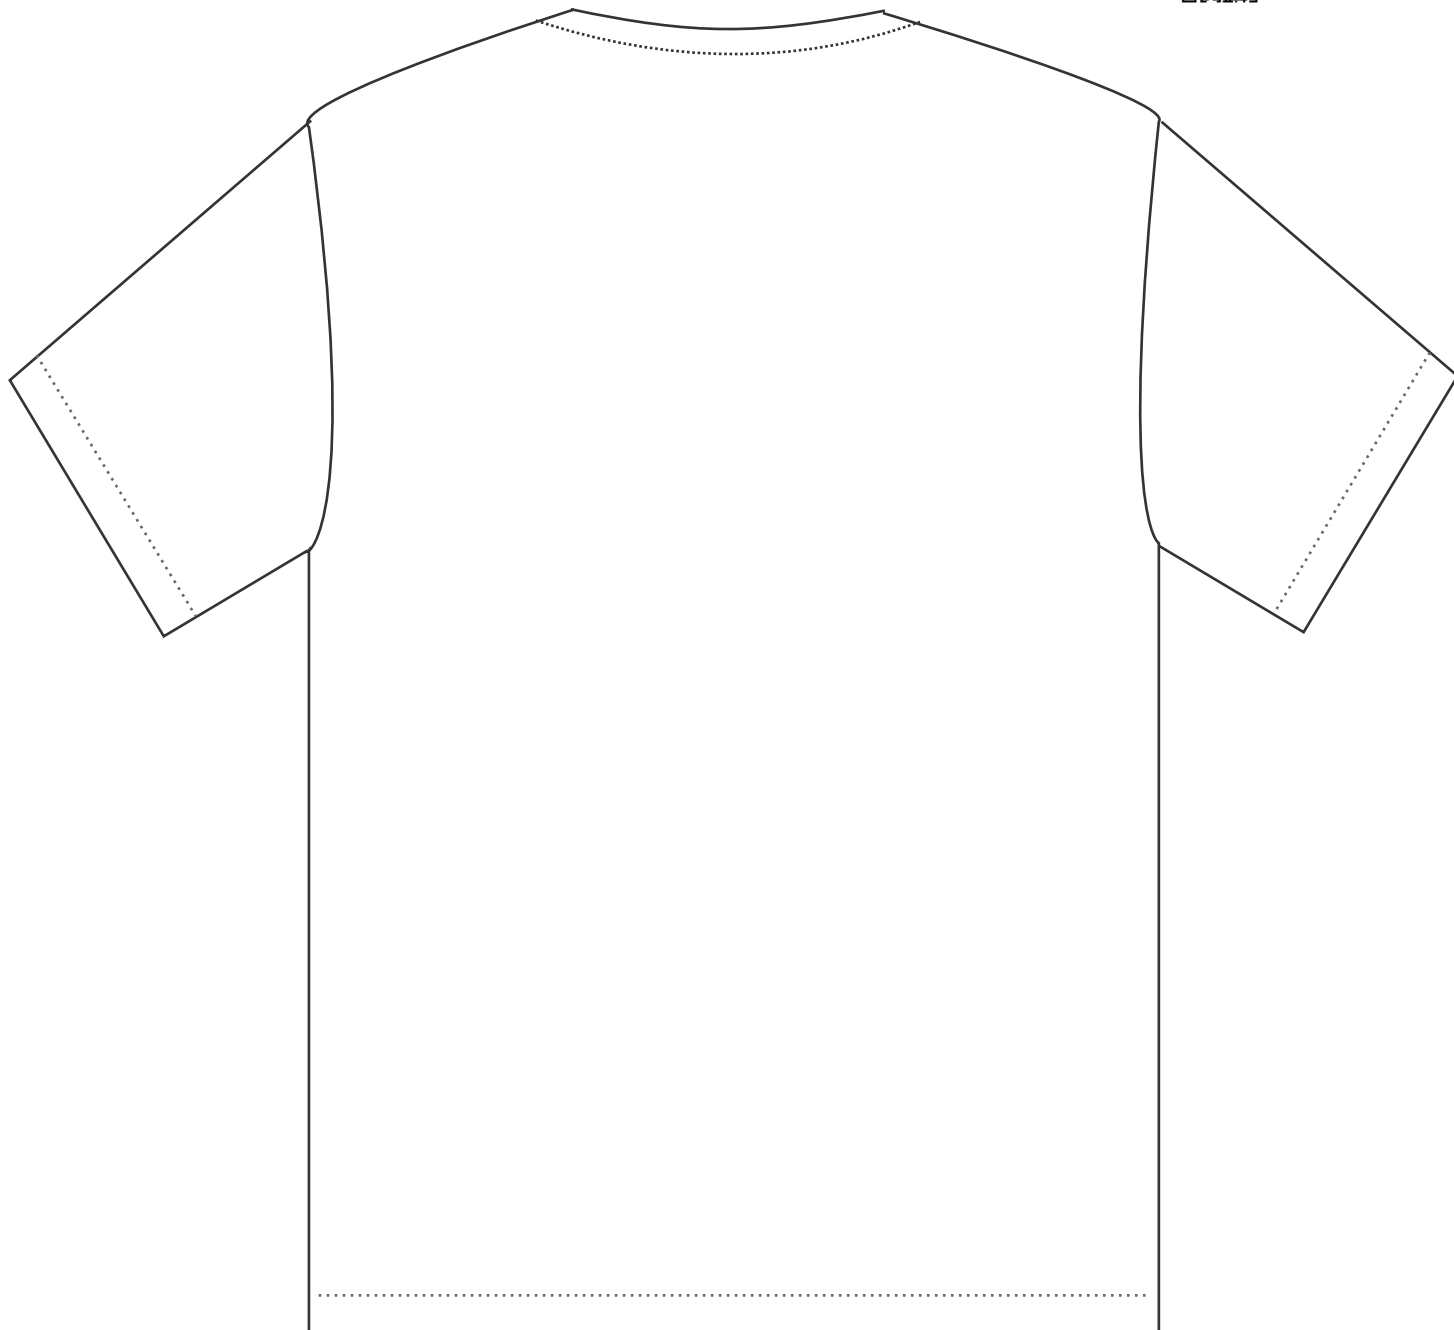

お申し込み者名

AGOO DESIGN
PRODUCT

Tシャツ

写メール提出 OK !

MAIL : info@ghbp.net

LINE : @niz2772m

裏

裏面 最大 320mm×360mm

mm	×	mm	色
mm	×	mm	色