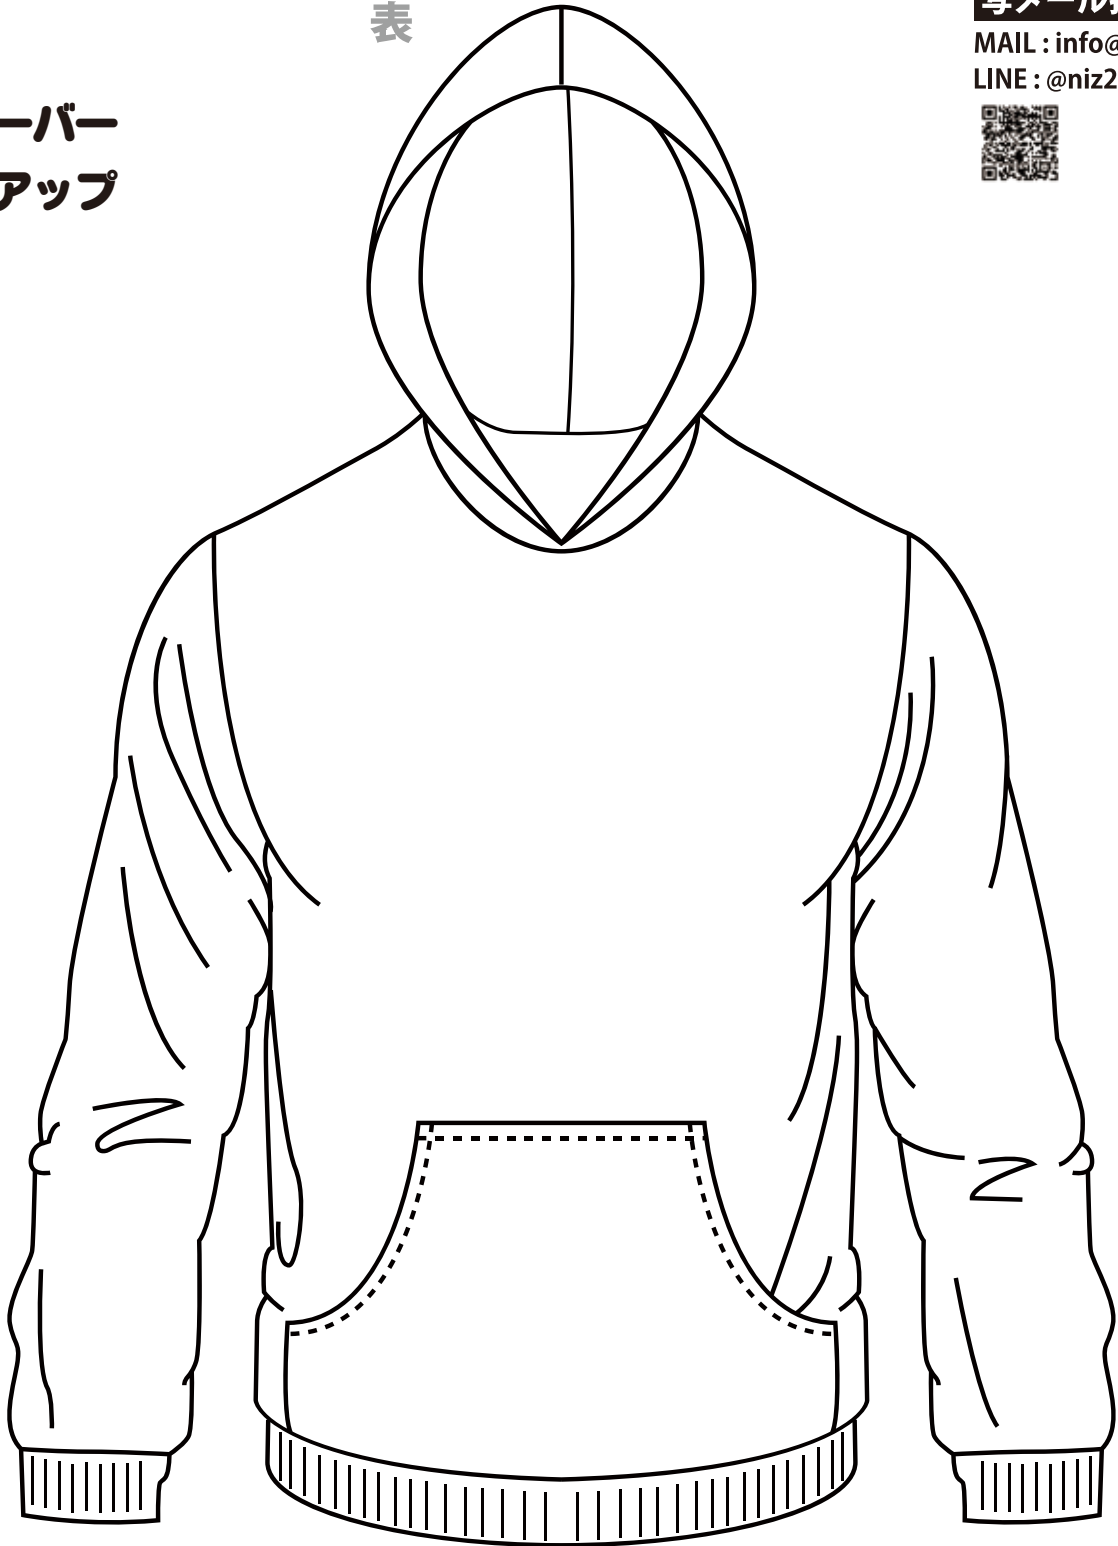

表

写メール提出 OK !

MAIL : info@ghbp.net

LINE : @niz2772m

プルオーバー

ジップアップ

前面 最大 320mm×360mm

mm	×	mm	色
mm	×	mm	色